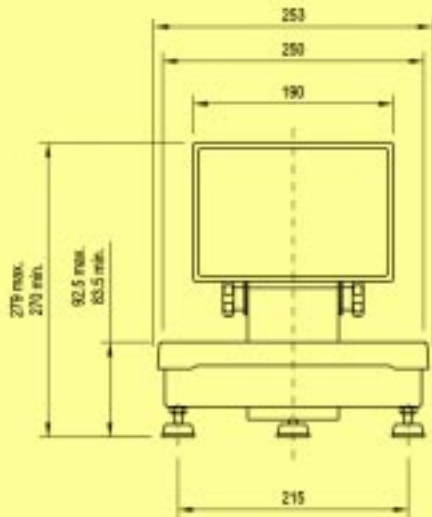

# BI-2520

Célula de carga  
em AÇO INOX

IP67 confere  
facilidade de  
higienização

Etiquetadora de  
código de barras  
serial

Fácil de  
transportar

Ideal para  
frigoríficos

**ALTA RESISTÊNCIA  
A IMPACTOS  
LATERAIS E VERTICAIS**

## Outras Características

- Possibilidade de conexão com Teclado externo tipo PINPAD para aplicações com entrada de dados
- Impressão serial / Etiquetadora de Código de Barras
- Comunicação serial multiponto
- Filtros digitais que permitem rápida estabilização do peso conforme natureza da carga
- Configuração via painel frontal (sem rompimento do laque)
- Relógio integrado
- Alimentação full-range 90-250VCA (opcional 8 a 30 VCC)
- Utiliza o indicador de pesagem mod.3101C. Caso haja a necessidade de outras interfaces, como saída analógica ou de níveis, pode ser fornecida com outros indicadores da linha "C".

# DIMENSÕES

Configuração pelo painel frontal

Indicação luminosa pela unidade utilizada

Luminoso de SOBRA-FALTA para processos de enchimento ou checagem

DISPLAY DE 6 DÍGITOS para visualização de peso e configurações

**C** Dimensão Útil do Prato

2520 = 250mm X 200mm

**D** Capacidade da Balança

3 = 3kg x 0,5g  
 6 = 6kg x 1,0g  
 12 = 12kg x 2,0g

**E** Modelo Indicador de Pesagem

01 = 3101C  
 02 = 3102C  
 03 = 3103C  
 04 = 3104C  
 05 = 3105C  
 07 = 3107C