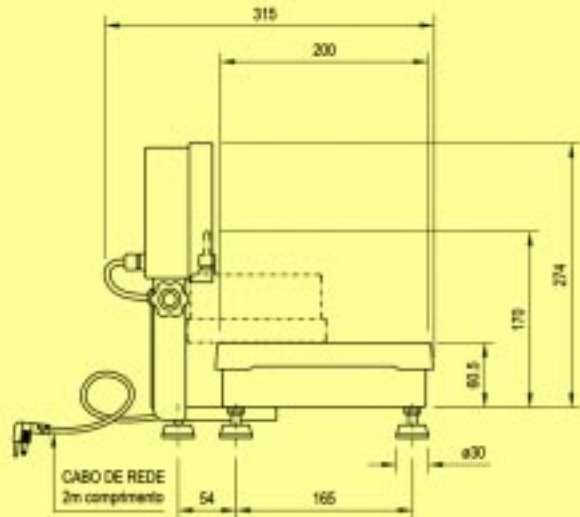

# BI-2520

Célula de carga  
em AÇO INOX

IP67 confere  
facilidade de  
higienização

Etiquetadora de  
código de barras  
serial

Fácil de  
transportar

Ideal para  
frigoríficos

**ALTA RESISTÊNCIA  
A IMPACTOS  
LATERAIS E VERTICAIS**

## Outras Características

- Possibilidade de conexão com Teclado externo tipo PINPAD para aplicações com entrada de dados
- Impressão serial / Etiquetadora de Código de Barras
- Comunicação serial multiponto
- Filtros digitais que permitem rápida estabilização do peso conforme natureza da carga
- Configuração via painel frontal (sem rompimento do laque)
- Relógio integrado
- Alimentação full-range 90-250VCA (opcional 8 a 30 VCC)
- Utiliza o indicador de pesagem mod.3101C. Caso haja a necessidade de outras interfaces, como saída analógica ou de níveis, pode ser fornecida com outros indicadores da linha "C".

# DIMENSÕES

Configuração pelo painel frontal

Indicação luminosa pela unidade utilizada

Luminoso de SOBRA-FALTA para processos de enchimento ou checagem

DISPLAY DE 6 DÍGITOS para visualização de peso e configurações

**C** Dimensão Útil do Prato

2520 = 250mm X 200mm

**D** Capacidade da Balança

3 = 3kg x 0,5g  
 6 = 6kg x 1,0g  
 12 = 12kg x 2,0g

**E** Modelo Indicador de Pesagem

01 = 3101C  
 02 = 3102C  
 03 = 3103C  
 04 = 3104C  
 05 = 3105C  
 07 = 3107C